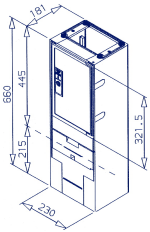

## SOCLE S22

Domaine d'application : BT

Socle réduit pour coffret haut S22 (sigle éclair)

**Series:** SOCLE S22

**Description :**

Socle bas réduit pour coffret haut S22

Serrure Triangle

Coloris Ivoire

**Couleur :** Ivoire

**Norme Couleur :** AFNOR 3225 NF X 08-002

**Materiel :** Thermoplastique teinté masse

**Norme Materiel :** HN 60-E-02 HN 60-S-02

**Température d'utilisation :** -25°C à + 40°C

Description				Libellé	Code Produit
Hauteur (mm)	Largeur (mm)	Profondeur (mm)	Poids (kg)		
520	230	181	5.188	SOCLE BAS S22 ECLAIR	67354