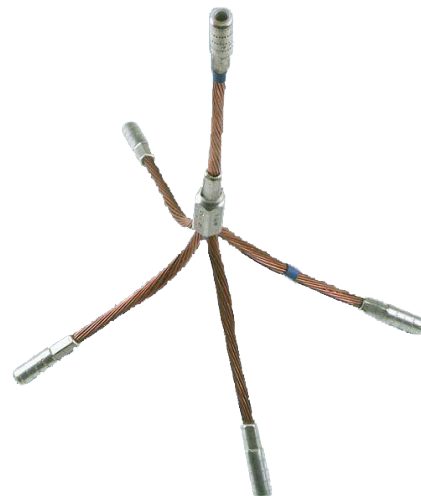

Connecteur parallèle de mise à la terre

Utilisation :

- Permet la réalisation de prises de terre horizontales de surface en forme de patte d'oie.
- Se connecte aux grilles de terre grâce à ses 4 branchements.

Référence	Matière	Codet Enedis	Largeur (mm)	Profondeur (mm)	Matériel	Capacité
CP-MALT-1/4	Cuivre et cuivre étamé	5983100	100	20	Cuivre et cuivre étamé	25 - 29 mm ²