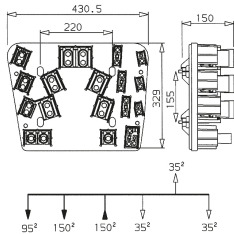

## GRILLE POUR S20 ET S15

Domaine d'application : BT

Grille fausse coupure 150<sup>2</sup> - 700 cycles FC 150/S25

**Series:** GRILLE POUR S20 ET S15

**Description :**

Grille de fausse coupure 150<sup>2</sup>700 cycles (2x150<sup>2</sup>+1x95<sup>2</sup>+3x35<sup>2</sup>)

**Couleur :** NC

**Materiel :** Thermoplastique teinté masse

**Norme Materiel :** HN 60-E-02 HN 60-S-02

**Température d'utilisation :** -25°C à + 40°C

Description			Libellé	Code Produit	Codet Enedis	Code Eclair
Hauteur (mm)	Largeur (mm)	Profondeur (mm)				
329	430					